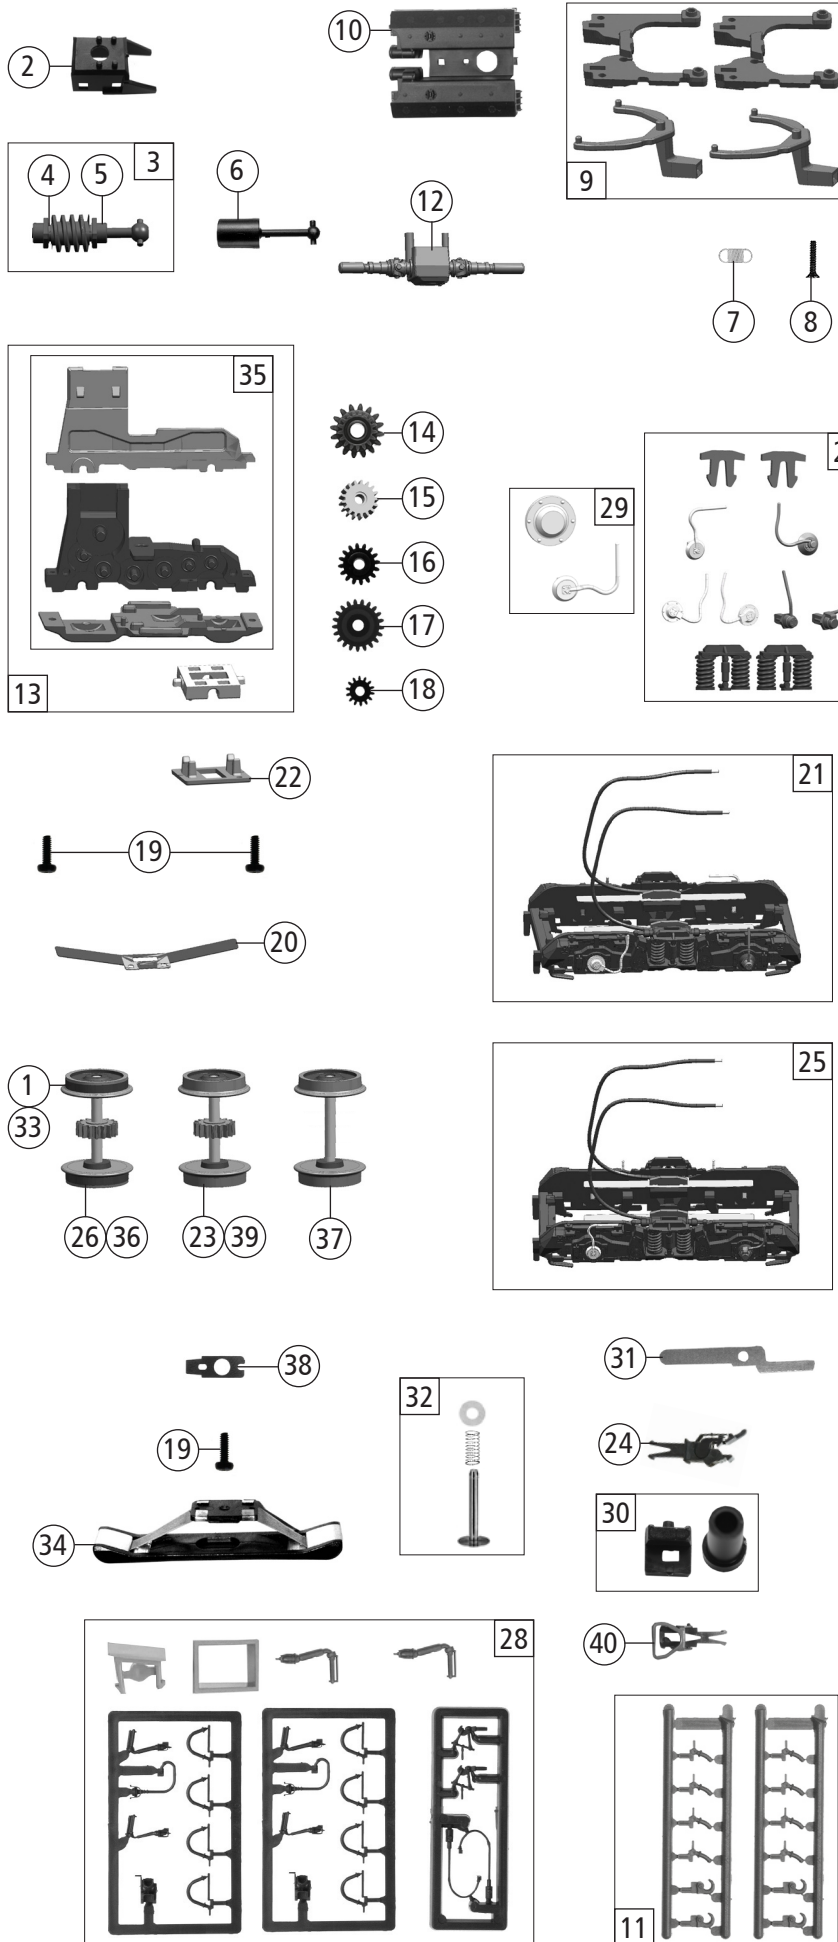

Pos. Nr. Pos.no.	Beschreibung Description	Art.-Nr. Art.no.	Preisgruppe Price bracket
424004	DB AG BR 225	=	
424074		=	🔊
394074		~	🔊
1	Hafringsatz 10,3-12,8mm 10Stk. Set with traction tyres 10pieces	54401300	1
2	Schneckendeckel Worm gear cover	56462100	5
3	Schneckensatz mit Kardankugel Set of worm gear incl.cardan ball	56462200	14
4	Beilagscheibe Washer	56470800	3
5	Lager für Schneckenachse Bearing for worm gear axle	56462000	6
6	Kardanwelle Cardan shaft	56450800	6
7	Zugfeder Draw spring	76411900	2
8	SK-Schraube M1,6x7 mm SK-Screw M1,6x7 mm	70900039	2
9	Deichsel und Kulisse Rod and slotted guide	38405500	7
10	Dieseltank Dieseltank	19509900	13
11	Attrappenrahmensatz Small dummy frame set	19509000	4
12	Kardanwellenattrappe Cardan shaft imitation	56450900	3
13	Getriebeatz 4-teilig Gear set 4-parts	41424001	18
14	Schneckenzahnrad doppelt Double worm gear wheel	56461700	6
15	Zahnrad Z=17 schwarz Gear wheel Z=17 black	56420500	4
16	Zahnrad Z=16 Gear wheel Z=16	56420600	4
17	Zahnrad Z=21 G/M=0,4 Gear wheel Z=21 G/M=0,4	56419600	3
18	Zahnrad Z=14 M=0,4 mm Gear wheel Z=14 M=0,4 mm	56420700	4
19	GF-Schraube M1,6x5 Self-tapping screw M1,6x5	70900013	1
20	Radkontakt Wheel contact	61499200	6
21	Drehgestellrahmen1 vormontiert Bogie framework 1 pre-mounted	31424004	16
22	Achslagerdeckel Axle bearing cover	53491600	5
23	Radsatz mit Zahnrad ohne Hafring Wheelset w. gear wheel w/o traction tyre	53435400	11
24	Profi-Steckkupplung Profi clip-in coupling	00686515	6
25	Drehgestellrahmen 2 vormontiert Bogie framework 2 pre-mounted	314240041	16
26	Radsatz mit Zahnrad mit 2Hafringe Wheelset w.gear wheel w.2traction tyres	53435500	14
27	Blendensteckteile Cover plug-in parts	194240011	7
28	Zurüstbeutel Bag with accessories	19424004	13
29	Achslagersatz Axle bearing - set	53491800	18
30	Kontaktaltersatz Contact holder set	18424001	3
31	Kontakt für schaltpilz Contact for switch	61424001	11
32	Kontaktpilzgarnitur Contacter pin assembly	00644415	9
AC - Wechselstrom			
33	Hafringsatz 10,3-12,4mm 10Stk. Set with traction tyres 10pieces	54401400	1
34	Schleifer 42mm Center pick-up	69203000	14
35	Getriebeatz Part set gear	41394071	18
36	Radsatz mit 2Hafringe mit Zahnrad AC Wheelset w.2tract. tyres w.gear wheel AC	53435600	14
37	Radsatz ohne Zahnrad ohne Hafring AC Wheelset w/o gear w/o traction tyre AC	53435700	11
38	Schleiferauflagekontakt Pick-up contact plate	62100900	7
39	Radsatz mit Zahnrad ohne Hafring AC Wheelset w.gear w/o traction tyre AC	53435800	14
40	Steck-Tauschkupplung Clip-in coupling	6511	---

Ersatzteile erhalten Sie direkt unter www.fleischmann.de, bei Ihrem Fachhändler, oder Ihrer Landesvertretung.
Spare parts can be ordered directly at www.fleischmann.de and from your local dealer or country representative.