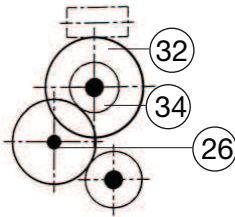

Pos. Nr. Pos.no.	Beschreibung Description	Art.-Nr. Art.no.	Preisgruppe Price bracket
1	LOKGEHÄUSE KPL. Body assembly complete	10430004	028
2	UMLAUFBLECH Running board	11430004	016
3	DACH OHNE STROMABNEHMER Roof w/o Pantograph	12430004	023
4	ABSTANDSHALTER (LAUTSPRECHER) Spacer	12731474	006
5	LICHTLEITER/SATZ Light conductor set	13430001	005
6	FENSTERBLENDEN/SATZ Set of windows	14430001	012
7	BESCHWERUNG Ballast painted	16430071	014
8	ISOLATOREN/SATZ Set of isolators	18430004	012
9	ZUGHEIZKABEL Train heating cable	19430002	008
10	TRAFODECKEL Transformer cover	194300011	006
11	GRIFFSTANGEN-SATZ Hand-rail -set	194300021	010
12	ERDUNGSSTANGE Ground rod	194300013	008
13	GLOCKE Bell	19450800	004
14	PFEIFE Whistle	19462500	003
15	KUPPLUNGSHAKEN Coupling hook	00194824	002
16	SIGNALSTÜTZEN/SATZ Signal support - set	19495300	005
17	LOKLATERNE DB groß M.Lampene. Loco lamp, big with lamp inset	19495400	006
18	SCHEIBENWISCHER -SATZ Windscreen wiper set	19507400	008
19	LEITER Ladder	22430002	006
20	LOKFAHRGESTELL Loco chassis	30390071	028
21	ABDECKPLATTE Cover plate	31390071	012
22	BREMSKUPPLUNG KURZ/LANG -SATZ Brake hose-pipe set	31436001	008
23	KUKU-DEICHSEL Short coupling reception	38405300	007
24	MOTOR M.SCHW. Motor with flywheel	00504046	029
25	MOTORHALTEBUEGEL Motor retainer clip	00507903	004
26	ACHSE Axle	00527008	001
27	ACHSE F. DREHGESTELLBEFESTIGUN Bogie fixation pin	00527010	001
28	ACHSE Axle	52701200	001
29	RADSATZ VORNE MIT ZAHNRAD AC Front wheelset with gear wheel AC	53435200	012
30	RADSATZ HINTEN MIT ZAHNRAD AC Back wheelset with gear wheel AC	53435300	012
31	HAFTREIFEN HO Traction tyres	00544007	001
32	ZAHNRAD M. RATSCHRING Z:28 Gear wheel with ratchet ring Z=28	00564178	005
33	UNTERSETZUNGSRAD Z:18/24 (o. Abb.) Reduction gear wheel Z=18/24 (w/o Ill.)	00564179	006
34	ZAHNRAD M.FED. F.4046 Gear wheel with spring	00564185	005
35	WIPPE Rocker	61499100	006
36	KONTAKTBLECH Contacter sheet	00621003	006