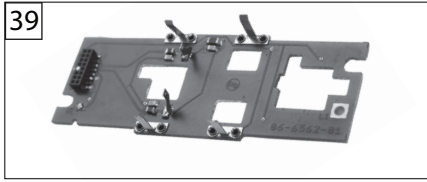

Pos. Nr. Pos.no.	Beschreibung Description	Art.-Nr. Art.no.	Preisgruppe Price bracket
1	LOKGEHÄUSE KPL. Body assembly complete	10430004	028
2	UMLAUFBLECH Running board	11430004	016
3	DACH OHNE STROMABNEHMER Roof w/o Pantograph	12430004	023
4	ABSTANDSHALTER (LAUTSPRECHER) Spacer	12731474	006
5	LICHTLEITER/SATZ Light conductor set	13430001	005
6	FENSTERBLENDEN/SATZ Set of windows	14430001	012
7	BESCHWERUNG Ballast painted	16430071	014
8	ISOLATOREN/SATZ Set of isolators	18430004	012
9	ZUGHEIZKABEL Train heating cable	19430002	008
10	TRAFODECKEL Transformer cover	194300011	006
11	GRIFFSTANGEN-SATZ Hand-rail -set	194300021	010
12	ERDUNGSSTANGE Ground rod	194300013	008
13	GLOCKE Bell	19450800	004
14	PFEIFE Whistle	19462500	003
15	KUPPLUNGSHAKEN Coupling hook	00194824	002
16	SIGNALSTÜTZEN/SATZ Signal support - set	19495300	005
17	LOKLATERNE DB groß M.Lampene. Loco lamp, big with lamp inset	19495400	006
18	SCHEIBENWISCHER -SATZ Windscreen wiper set	19507400	008
19	LEITER Ladder	22430002	006
20	LOKFAHRGESTELL Loco chassis	30390071	028
21	ABDECKPLATTE Cover plate	31390071	012
22	BREMSKUPPLUNG KURZ/LANG -SATZ Brake hose-pipe set	31436001	008
23	KUKU-DEICHSEL Short coupling reception	38405300	007
24	MOTOR M.SCHW. Motor with flywheel	00504046	029
25	MOTORHALTEBUEGEL Motor retainer clip	00507903	004
26	ACHSE Axle	00527008	001
27	ACHSE F. DREHGESTELLBEFESTIGUN Bogie fixation pin	00527010	001
28	ACHSE Axle	52701200	001
29	RADSATZ VORNE MIT ZAHNRAD AC Front wheelset with gear wheel AC	53435200	012
30	RADSATZ HINTEN MIT ZAHNRAD AC Back wheelset with gear wheel AC	53435300	012
31	HAFTREIFEN HO Traction tyres	00544007	001
32	ZAHNRAD M. RATSCHRING Z:28 Gear wheel with ratchet ring Z=28	00564178	005
33	UNTERSETZUNGSRAD Z:18/24 (o. Abb.) Reduction gear wheel Z=18/24 (w/o Ill.)	00564179	006
34	ZAHNRAD M.FED. F.4046 Gear wheel with spring	00564185	005
35	WIPPE Rocker	61499100	006
36	KONTAKTBLECH Contacter sheet	00621003	006