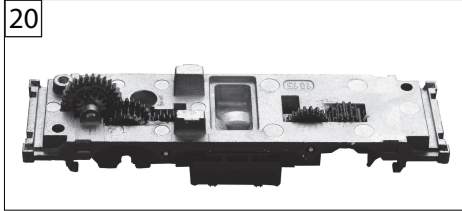

Pos. Nr. Pos.no.	Beschreibung Description	Art.-Nr. Art.no.	Preisgruppe Price bracket
1	LOKGEHÄUSE KPL. Body assembly complete	10430004	028
2	UMLAUFBLECH Running board	11430004	016
3	DACH OHNE STROMABNEHMER Roof w/o Pantograph	12430004	023
4	ABSTANDSHALTER (LAUTSPRECHER) Spacer	12731474	006
5	LICHTLEITER/SATZ Light conductor set	13430001	005
6	FENSTERBLENDEN/SATZ Set of windows	14430001	012
7	BESCHWERUNG Ballast painted	16430071	014
8	ISOLATOREN/SATZ Set of isolators	18430004	012
9	ZUGHEIZKABEL Train heating cable	19430002	008
10	TRAFODECKEL Transformer cover	194300011	006
11	GRIFFSTANGEN-SATZ Hand-rail -set	194300021	010
12	ERDUNGSSTANGE Ground rod	194300013	008
13	GLOCKE Bell	19450800	004
14	PFEIFE Whistle	19462500	003
15	KUPPLUNGSHAKEN Coupling hook	00194824	002
16	SIGNALSTÜTZEN/SATZ Signal support - set	19495300	005
17	LOKLATERNE DB groß M.Lampene. Loco lamp, big with lamp inset	19495400	006
18	SCHEIBENWISCHER -SATZ Windscreen wiper set	19507400	008
19	LEITER Ladder	22430002	006
20	LOKFAHRGESTELL Loco chassis	30390071	028
21	ABDECKPLATTE Cover plate	31390071	012
22	BREMSKUPPLUNG KURZ/LANG -SATZ Brake hose-pipe set	31436001	008
23	KUKU-DEICHSEL Short coupling reception	38405300	007
24	MOTOR M.SCHW. Motor with flywheel	00504046	029
25	MOTORHALTEBUEGEL Motor retainer clip	00507903	004
26	ACHSE Axle	00527008	001
27	ACHSE F. DREHGESTELLBEFESTIGUN Bogie fixation pin	00527010	001
28	ACHSE Axle	52701200	001
29	RADSATZ VORNE MIT ZAHNRAD AC Front wheelset with gear wheel AC	53435200	012
30	RADSATZ HINTEN MIT ZAHNRAD AC Back wheelset with gear wheel AC	53435300	012
31	HAFTREIFEN HO Traction tyres	00544007	001
32	ZAHNRAD M. RATSCHRING Z:28 Gear wheel with ratchet ring Z=28	00564178	005
33	UNTERSETZUNGSRAD Z:18/24 (o. Abb.) Reduction gear wheel Z=18/24 (w/o Ill.)	00564179	006
34	ZAHNRAD M.FED. F.4046 Gear wheel with spring	00564185	005
35	WIPPE Rocker	61499100	006
36	KONTAKTBLECH Contacter sheet	00621003	006