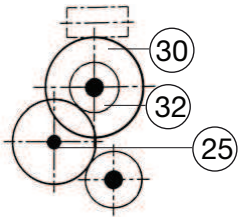

430004		DB	E 69 05	=	HO
Pos. Nr. Pos.no.	Beschreibung Description	Art.-Nr. Art.no.	Preisgruppe Price bracket		
1	LOKGEHÄUSE KPL. Body assembly complete	10430004	028		
2	UMLAUFBLECH mit gest. Puffern Running board	11430004	016		
3	DACH O. STROMABNEHMER Roof w/o Pantograph	12430004	023		
4	LICHTLEITER/SATZ Light conductor set	13430001	005		
5	FENSTERBLENDEN/SATZ Set of windows	14430001	012		
6	BESCHWERUNG LACK Ballast painted	16430001	013		
7	ISOLATOREN/SATZ Set of isolators	18430004	012		
8	ZUGHEIZKABEL SATZ Train heating cable set	19430002	008		
9	TRAFODECKEL Transformer cover	194300011	006		
10	GRIFFSTANGEN-SATZ Hand-rail -set	194300021	010		
11	ERDUNGSSTANGE Ground rod	194300013	008		
12	GLOCKE Bell	19450800	004		
13	PFEIFE Whistle	19462500	003		
14	KUPPLUNGSHAKEN Coupling hook	00194824	002		
15	SIGNALSTÜTZEN/SATZ Signal support - set	19495300	005		
16	LOKLATERNE M.Lampene. Loco lamp, big with lamp inset	19495400	006		
17	SCHEIBENWISCHER -SATZ Windscreen wiper set	19507400	008		
18	LEITER Ladder	22430002	006		
19	LOKFAHRGESTELL Loco chassis	30430001	026		
20	ABDECKPLATTE Cover plate	31430001	012		
21	BREMSKUPPLUNG KURZ/LANG -SATZ Brake hose-pipe set	31436001	008		
22	KUKU-DEICHSEL Short coupling reception	38405300	007		
23	MOTOR M.SCHW. Motor with flywheel	00504046	029		
24	MOTORHALTEBUEGEL Motor retainer clip	00507903	004		
25	ACHSE Axle	00527008	001		
26	ACHSE F. DREHGESTELLBESTIGUNG Bogie fixation pin	00527010	001		
27	ACHSE Axle	52701200	001		
28	RADSATZ VORNE MIT ZAHNRAD Front wheelset with gear wheel	53435000	012		
29	RADSATZ HINTEN MIT ZAHNRAD Back wheelset with gear wheel	53435100	012		
30	ZAHNRAD M. RATSCHRING Z:28 Gear wheel with ratchet ring Z=28	00564178	005		
31	UNTERSETZUNGSRAD Z:18/24 Reduction gear wheel Z=18/24	00564179	006		
32	ZAHNRAD M.FED. Gear wheel with spring	00564185	005		
33	WIPPE Rocker	61499100	006		
34	KONTAKTPILZGARNITUR Contacter pin assembly	64442000	009		
35	LEITERPLATTE KPL PCB complete	65419200	018		
36	LEITERPLATTE KPL. PCB complete	65419300	018		