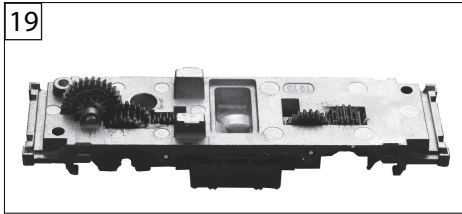

430004		DB	E 69 05	=	HO
Pos. Nr. Pos.no.	Beschreibung Description	Art.-Nr. Art.no.	Preisgruppe Price bracket		
1	LOKGEHÄUSE KPL. Body assembly complete	10430004	028		
2	UMLAUFBLECH mit gest. Puffern Running board	11430004	016		
3	DACH O. STROMABNEHMER Roof w/o Pantograph	12430004	023		
4	LICHTLEITER/SATZ Light conductor set	13430001	005		
5	FENSTERBLENDEN/SATZ Set of windows	14430001	012		
6	BESCHWERUNG LACK Ballast painted	16430001	013		
7	ISOLATOREN/SATZ Set of isolators	18430004	012		
8	ZUGHEIZKABEL SATZ Train heating cable set	19430002	008		
9	TRAFODECKEL Transformer cover	194300011	006		
10	GRIFFSTANGEN-SATZ Hand-rail -set	194300021	010		
11	ERDUNGSSTANGE Ground rod	194300013	008		
12	GLOCKE Bell	19450800	004		
13	PFEIFE Whistle	19462500	003		
14	KUPPLUNGSHAKEN Coupling hook	00194824	002		
15	SIGNALSTÜTZEN/SATZ Signal support - set	19495300	005		
16	LOKLATERNE M.Lampene. Loco lamp, big with lamp inset	19495400	006		
17	SCHEIBENWISCHER -SATZ Windscreen wiper set	19507400	008		
18	LEITER Ladder	22430002	006		
19	LOKFAHRGESTELL Loco chassis	30430001	026		
20	ABDECKPLATTE Cover plate	31430001	012		
21	BREMSKUPPLUNG KURZ/LANG -SATZ Brake hose-pipe set	31436001	008		
22	KUKU-DEICHSEL Short coupling reception	38405300	007		
23	MOTOR M.SCHW. Motor with flywheel	00504046	029		
24	MOTORHALTEBUEGEL Motor retainer clip	00507903	004		
25	ACHSE Axle	00527008	001		
26	ACHSE F. DREHGESTELLBESTIGUNG Bogie fixation pin	00527010	001		
27	ACHSE Axle	52701200	001		
28	RADSATZ VORNE MIT ZAHNRAD Front wheelset with gear wheel	53435000	012		
29	RADSATZ HINTEN MIT ZAHNRAD Back wheelset with gear wheel	53435100	012		
30	ZAHNRAD M. RATSCHRING Z:28 Gear wheel with ratchet ring Z=28	00564178	005		
31	UNTERSETZUNGSRAD Z:18/24 Reduction gear wheel Z=18/24	00564179	006		
32	ZAHNRAD M.FED. Gear wheel with spring	00564185	005		
33	WIPPE Rocker	61499100	006		
34	KONTAKTPILZGARNITUR Contacter pin assembly	64442000	009		
35	LEITERPLATTE KPL PCB complete	65419200	018		
36	LEITERPLATTE KPL. PCB complete	65419300	018		