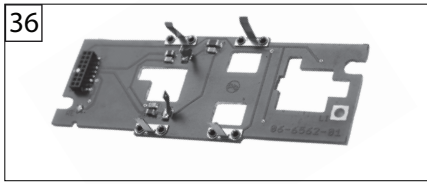

430004		DB	E 69 05	=	HO
Pos. Nr. Pos.no.	Beschreibung Description	Art.-Nr. Art.no.	Preisgruppe Price bracket		
1	LOKGEHÄUSE KPL. Body assembly complete	10430004	028		
2	UMLAUFBLECH mit gest. Puffern Running board	11430004	016		
3	DACH O. STROMABNEHMER Roof w/o Pantograph	12430004	023		
4	LICHTLEITER/SATZ Light conductor set	13430001	005		
5	FENSTERBLENDEN/SATZ Set of windows	14430001	012		
6	BESCHWERUNG LACK Ballast painted	16430001	013		
7	ISOLATOREN/SATZ Set of isolators	18430004	012		
8	ZUGHEIZKABEL SATZ Train heating cable set	19430002	008		
9	TRAFODECKEL Transformer cover	194300011	006		
10	GRIFFSTANGEN-SATZ Hand-rail -set	194300021	010		
11	ERDUNGSSTANGE Ground rod	194300013	008		
12	GLOCKE Bell	19450800	004		
13	PFEIFE Whistle	19462500	003		
14	KUPPLUNGSHAKEN Coupling hook	00194824	002		
15	SIGNALSTÜTZEN/SATZ Signal support - set	19495300	005		
16	LOKLATERNE M.Lampene. Loco lamp, big with lamp inset	19495400	006		
17	SCHEIBENWISCHER -SATZ Windscreen wiper set	19507400	008		
18	LEITER Ladder	22430002	006		
19	LOKFAHRGESTELL Loco chassis	30430001	026		
20	ABDECKPLATTE Cover plate	31430001	012		
21	BREMSKUPPLUNG KURZ/LANG -SATZ Brake hose-pipe set	31436001	008		
22	KUKU-DEICHSEL Short coupling reception	38405300	007		
23	MOTOR M.SCHW. Motor with flywheel	00504046	029		
24	MOTORHALTEBUEGEL Motor retainer clip	00507903	004		
25	ACHSE Axle	00527008	001		
26	ACHSE F. DREHGESTELLBESTIGUNG Bogie fixation pin	00527010	001		
27	ACHSE Axle	52701200	001		
28	RADSATZ VORNE MIT ZAHNRAD Front wheelset with gear wheel	53435000	012		
29	RADSATZ HINTEN MIT ZAHNRAD Back wheelset with gear wheel	53435100	012		
30	ZAHNRAD M. RATSCHRING Z:28 Gear wheel with ratchet ring Z=28	00564178	005		
31	UNTERSETZUNGSRAD Z:18/24 Reduction gear wheel Z=18/24	00564179	006		
32	ZAHNRAD M.FED. Gear wheel with spring	00564185	005		
33	WIPPE Rocker	61499100	006		
34	KONTAKTPILZGARNITUR Contacter pin assembly	64442000	009		
35	LEITERPLATTE KPL PCB complete	65419200	018		
36	LEITERPLATTE KPL. PCB complete	65419300	018		