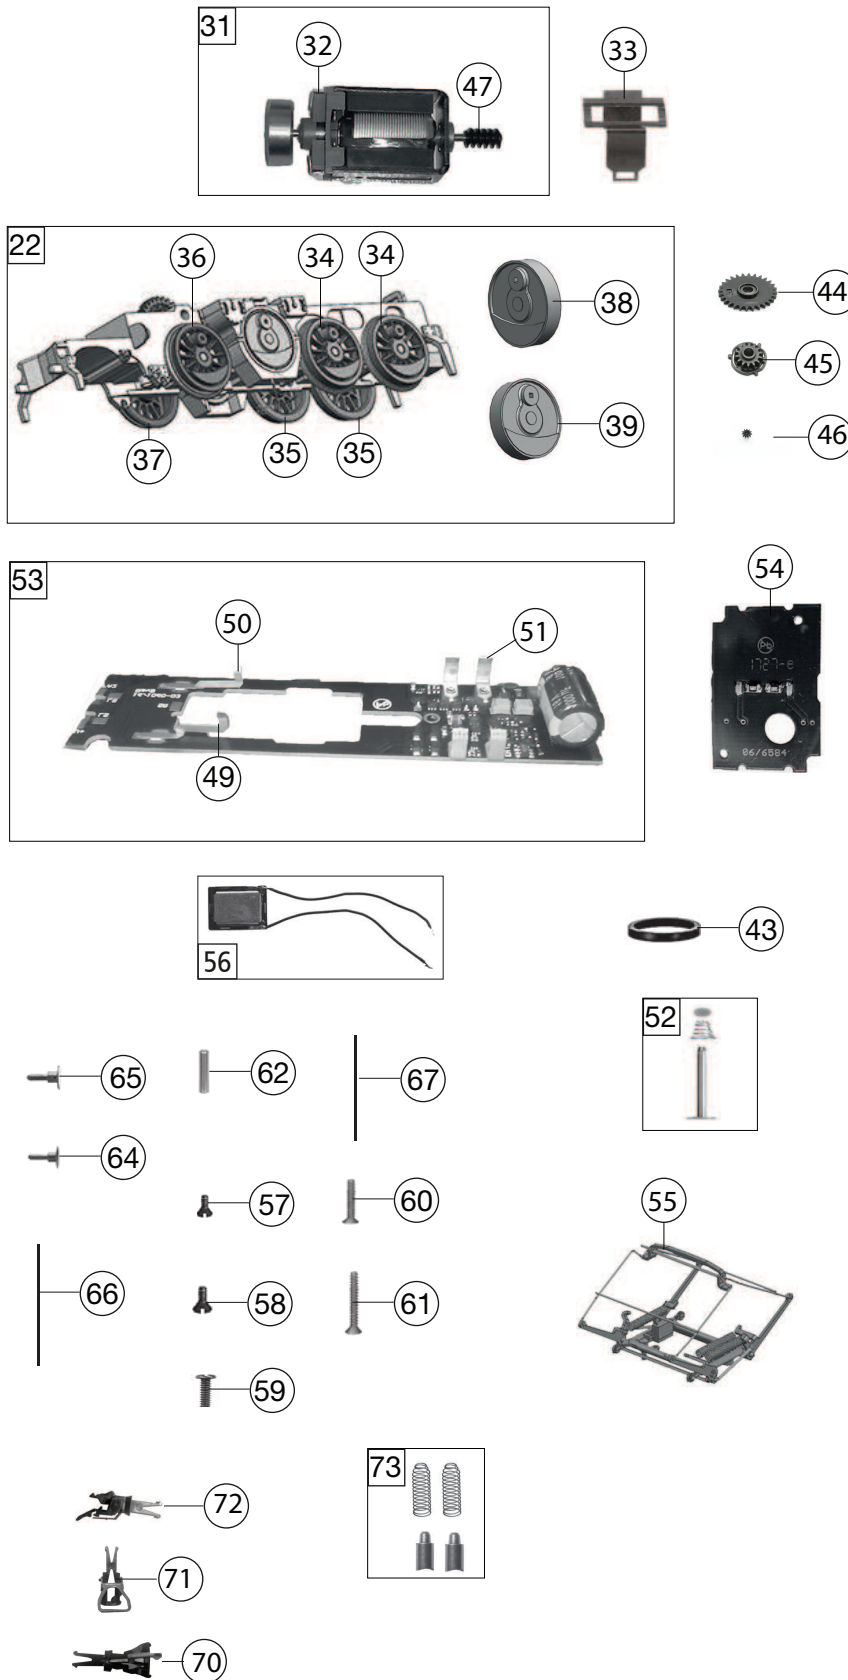

436074		BR	E60	DB	🔊	=	HO
Pos. Nr. Pos.no.	Beschreibung Description	Art.-Nr. Art.no.	Preisgruppe Price bracket				
38	BLINDWELLENKURB.LINKS F.436003 Jackshaft crank left	51451500	008				
39	BLINDWELLENKURB.RECHTS F436003 Jackshaft crank right	51451600	008				
40	ACHSE Axle	00524011	001				
41	ACHSE Axle	00527008	001				
42	LAUFRADSATZ KPL. rot lack. Carrying wheelset complete red painted	53420500	014				
43	HAFTREIFEN H0 Traction tyre	00544006	001				
44	ZAHNRAD M. RATSCHRING Z:28 Gear wheel with ratchet ring	00564178	005				
45	UNTERSETZUNGSRAD Z:18/24 Reduction gear wheel Z=18/24	00564179	006				
46	ZAHNRAD M.FED. F.4046 Gear wheel with spring	00564185	005				
47	SCHNECKE D = 4MM L = 7MM Worm gear D=4mm, L=7mm	00567605	006				
48	ABDECKPLATTE MIT RADKONT Cover plate with contacts	60436001	014				
49	MOTORKONTAKTFEDER LI Left motor contact spring	61498500	006				
50	MORORKONTAKTFEDER RE Right motor contact spring	61498600	006				
51	LICHTKONTAKT Light contact	61498700	006				
52	KONTAKTPILZGARNITUR Contacter pin assembly	64441900	008				
53	LEITERPLATTE KPL. M.Sound PCB complete	65420300	037				
54	LEITERPLATTE PCB	65420900	013				
55	DACHSTROMABNEHMER Pantograph	67433900	020				
56	LAUTSPRECHER Loudspeaker	68400400	016				
57	SENKSCHRAUBE M 1,6 X 4 DIN7500 Countersunk screw M 1,6 X 4	70900007	002				
58	SK-SCHRAUBE M2x5 DIN7500 EK/SW SK-Screw M2x5	70900009	001				
59	GF-SCHRAUBE M2x5 DIN7500 SW Self-tapping screw M2x5	70900011	003				
60	SENKKOPFBLECHSCHRAUBE B 2,2 x Countersunk tapping screw B2,2	70900030	003				
61	SENKKOPFBLECHSCHRAUBE KREUZSCH Countersunk tapping screw	00712509	001				
62	ZYLINDERSTIFT 2 X 10 Cylinder pin 2x10	00730538	001				
63	GESTAENGBOLZEN schwarz vern. (o. Abb.) Linkage pin black nickel-plated (w/o Ill.)	00730549	002				
64	STECKPUFFER GEWÖL.M.WEIß.RING Plug-in buffer, curved	00754040	006				
65	STECKPUFFER FLACH.M.WEIß.RING Plug-in buffer, flat	00754041	006				
66	RICHTFEDER F.4113 Straightening spring	00764020	002				
67	RICHTFEDER F.4122 Straightening spring	00764021	002				
68	ANDRUCKFEDER F.RADSATZ Pressure spring for wheelset	00764328	001				
69	DEICHSELFEDER Spring for rod	76433800	003				
70	STECKKUPPLUNG Clip-in coupling	6510	---				
71	STECK-TAUSCHKUPPLUNG Clip-in coupling	6511	---				
72	PROFI STECKKUPPLUNG Profi clip-in coupling	6515	---				
73	ERSATZ SCHLEIFKOHLEN Carbon brushes set	6518	---				