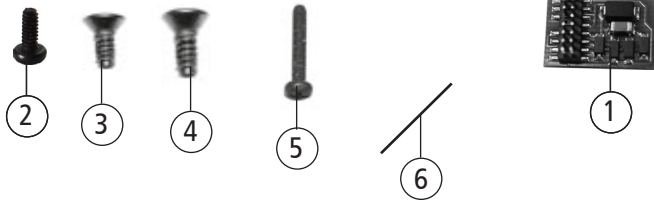

Änderungen in Konstruktion und Ausführung vorbehalten
We reserve the right to change the construction and specification

61457		kkStB	Reihe 85	=	
61458					
Pos. Nr. Pos.no.	Beschreibung Description	Art.-Nr. Art.no.	Preisgruppe Price bracket		
1	Plux-Diodenstecker Plux jumper	129630	017		
2	Schraube M 1,6 X 4 Metric screw M1.6x4	114850	002		
3	SK-Schraube M2x4 Countersunk metric screw M2x4	115541	001		
4	SK-Schraube M2x5 Countersunk metric screw M2x5	115205	001		
5	GF-Schraube M2x12 Self-cutting metric screw M2x12	114944	001		
6	Richtfeder Straightening spring	142358	001		