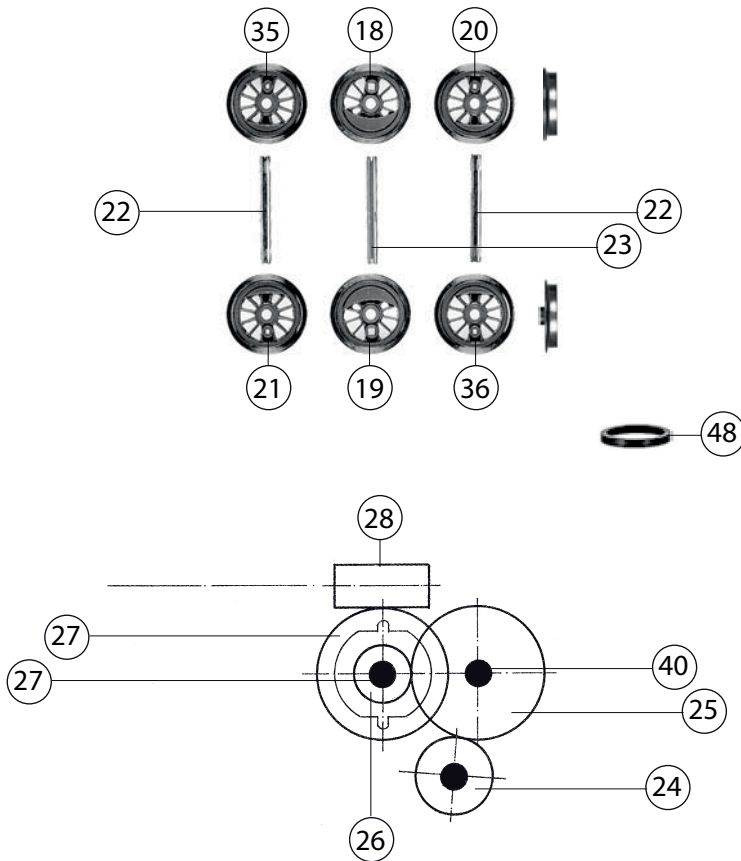

Änderungen in Konstruktion und Ausführung vorbehalten
We reserve the right to change the construction and specification

391101	DB	Br 89.70	~	HO
Pos. Nr. Pos.no.	Beschreibung Description		Art.-Nr. Art.no.	Preisgruppe Price bracket
35	LOKRAD N.H.M.N.ROT LACK Loco wheel, small counterweight, tr. tyre, red		00514311	007
36	LOKRAD N.H.M.N.ROT LACK Loco wheel, small counterweight, tr. tyre, red		00514312	007
37	SCHRAUBE Screw		00700404	001
38	SENKKOPFBLECHSCHRAUBE Countersunk tapping screw		00712513	001
39	ZYLINDERSTIFT F. ZAHNRAD Cylinder pin for gear wheel		00730519	002
40	GEST.BOLZEN LANG Long linkage pin		00730551	002
41	STECKPUFFER GEWÖLBT MIT WEIß. RING Plug in buffer vaulted with white ring		00754040	006
42	STECKPUFFER FLACH.M.WEIß.RING Plug in buffer flat with white ring		00754041	006
43	PROFI-STECKKUPPLUNG Profi coupling		6515	---
44	ERSATZ-SCHLEIFKOHLEN Carbon brushes set		6518	---
45	FLEISCHMANN KUPPLUNG (ohne Abb.) Fleischmann coupling (no ill.)		6510	---
46	STECK-TAUSCHKUPPLUNG (ohne Abb.) Standard- coupling (no ill.)		6511	---
47	ERS.-GLUEHLAMPE KLAR M.STECKFA Screw-type bulb		00006535	008
48	HAFTREIFEN HO Traction tyre HO		00544007	001
49	LAMPENKONTAKT VORNE (ohne Abb.) Lamp contact the front (no ill.)		61480800	009
50	KONTAKTBLECH (ohne Abb.) Contact sheet (no ill.)		00621005	006
51	ISOLIERFASSUNG (VORNE) Insulation holder (front)		00621118	005
52	DCC-DECODER ZIMO MIT RAILCOM (ohne Abb.) DCC-decoder Zimo with Railcom (no ill.)		68391101	042
53	SCHLEIFER KPL. (ohne Abb.) Slider ass. (no ill.)		00692024	014
54	PFEIFE Whistle		00194614	002