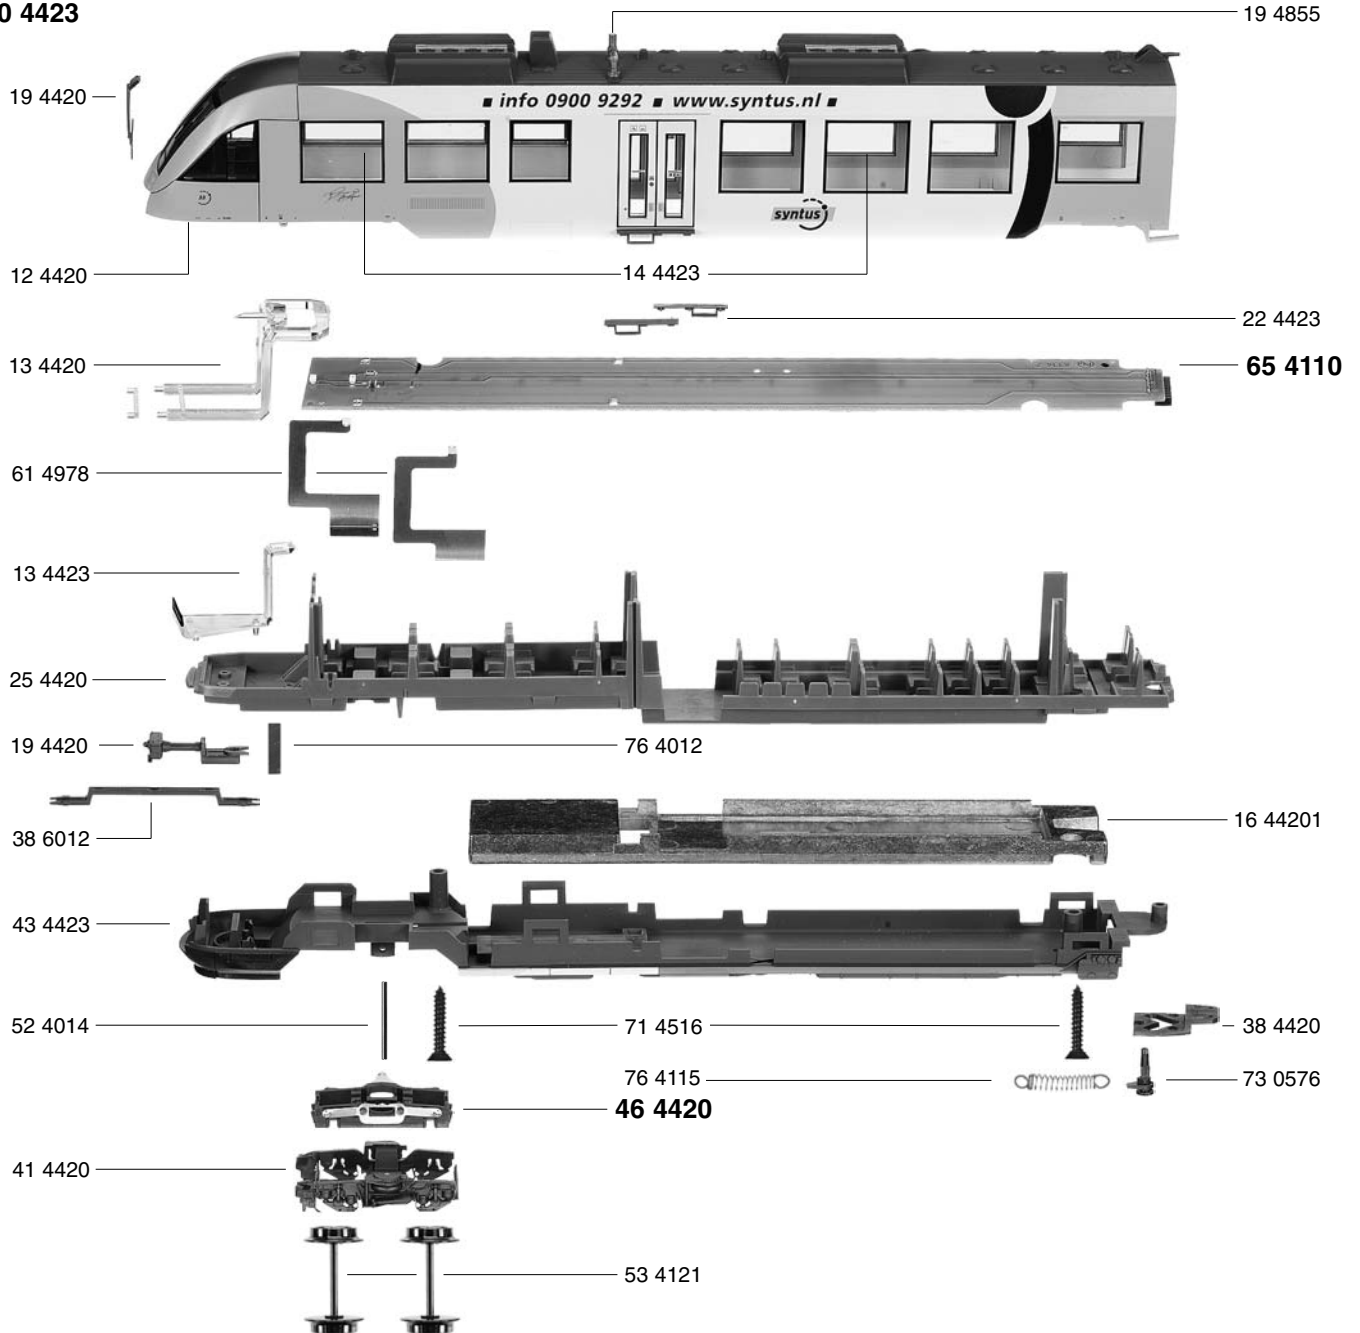

20 4423

13 4420	Lichtleiter (Satz)	38 4420	Drehgestellaufnahme f. Jakobdrehgestell	53 4121	Radsatz kpl. o. Zahnrad f. 464420
13 4423	Lichtleiter f. Zuglauf-Schild (Satz)	38 6012	Kuppelstange	61 4978	Kontaktbügel (Satz)
14 4423	Fenster (Satz)	41 4420	Drehgestellrahmen f. 464429	65 4110	Leiterplatte kpl. m. Lichtleiter für seitl. Zuglaufschild
16 44201	Beschwerung	43 4423	Wagenboden f. Triebwagen o. Motor	71 4516	Kreuzschlitz-Schraube f. 204423
19 4420	Kupplungsattrappe u. Scheibenwischer (Satz)	46 4420	Laufdrehgestellblock m. Radkontakten	73 0576	Splint f. 764115
19 4855	Abgashutzen	52 4014	Achse zur Drehgestellbefestigung	76 4012	Richtfeder f. Kupplung
20 4423	Gehäuse			76 4115	Zugfeder
22 4423	Türtrittstufen (Satz)				
25 4420	Inneneinrichtung				