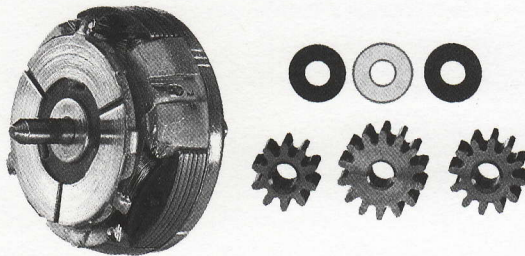

Bestell - Nr.

50 4601

50 4603

50 4604

Schwungmassen-
Nachrüstsetz

50 4605

50 4607

50 4608

Verwendbar für Artikelnummer:

4018, 4028, 4203, 4204, 4237, 4305,
4330, 4341, 4365, 4372, 4400

1078, 1145, 1155, 1165, 1326, 1327,
1343, 1431, 1472, 4021, 4062, 4063,
4076-78, 4086, 4092-95, 4141-43,
4152, 4154, 4155, 4160, 4161, 4164,
4177, 4181, 4223, 4224, 4228-30,
4233, 4326-29, 4343-48, 4352, 4353,
4367, 4376, 4377, 4380, 4382, 4383,
4415, 4418, 4431, 4438, 4440, 4450,
4452, 4470, 4472