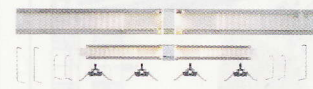

6460

9530/
6535

6460 · Interieurverlichting voor dubbeldeksrijtuigen (uitzondering: dubbeldeks-stuurstandrijtuig).

6461