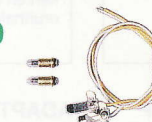

6540 · Aanvullingsset voor lichtgeleiding, van wit naar rood. Niet geschikt voor het digitale systeem.

66540
DIGITAL

66540 · Lichtwissel-set wit/rood.

6541