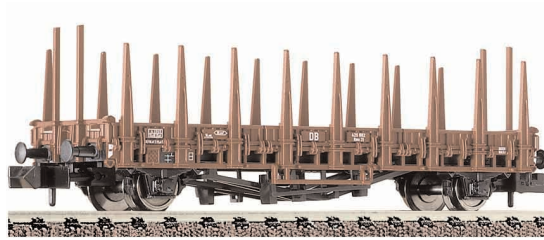

## Aktionsangebote in der Spur N «piccolo» - DB (2)

**7086** Tenderlok BR 86, DB

**8256** Rungenwagen mit Stahlungen, DB

**8419** Kesselwagen „BfB“, mit Bremserbühne

**7327** Ellok BR 141, orientrot, DB

**8526** Talbot-Selbstentladewagen „EISENBAHN UND HÄFEN GMBH“

**8517** Selbstentladewagen, Bauart Tds, verkehrsrot, DB AG

**7215** Diesellok BR 212, verkehrsrot, DB AG

**8503** Kranwagen-Set mit Kran, verkehrsrot

**85 7320** Ellok BR 145, verkehrsrot, DB AG (Railion)

**8384** Großraum-Güterwagen „KNAUF“