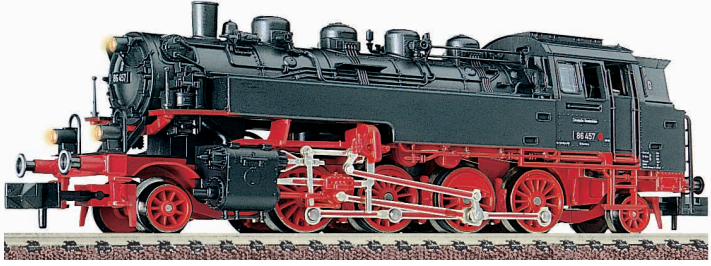

# FLEISCHMANN *bietet an:*

## Aktionsangebote in der Spur N «piccolo» - DB (2)

**7086** Tenderlok BR 86, DB

**8256** Rungenwagen mit Stahlungen, DB

**8419** Kesselwagen „BfB“, mit Bremserbühne

**7327** Ellok BR 141, orientrot, DB

**8526** Talbot-Selbstentladewagen „EISENBAHN UND HÄFEN GMBH“

**8517** Selbstentladewagen, Bauart Tds, verkehrsrot, DB AG

**7215** Diesellok BR 212, verkehrsrot, DB AG

**8503** Kranwagen-Set mit Kran, verkehrsrot

**85 7320** Ellok BR 145, verkehrsrot, DB AG (Railion)

**8384** Großraum-Güterwagen „KNAUF“